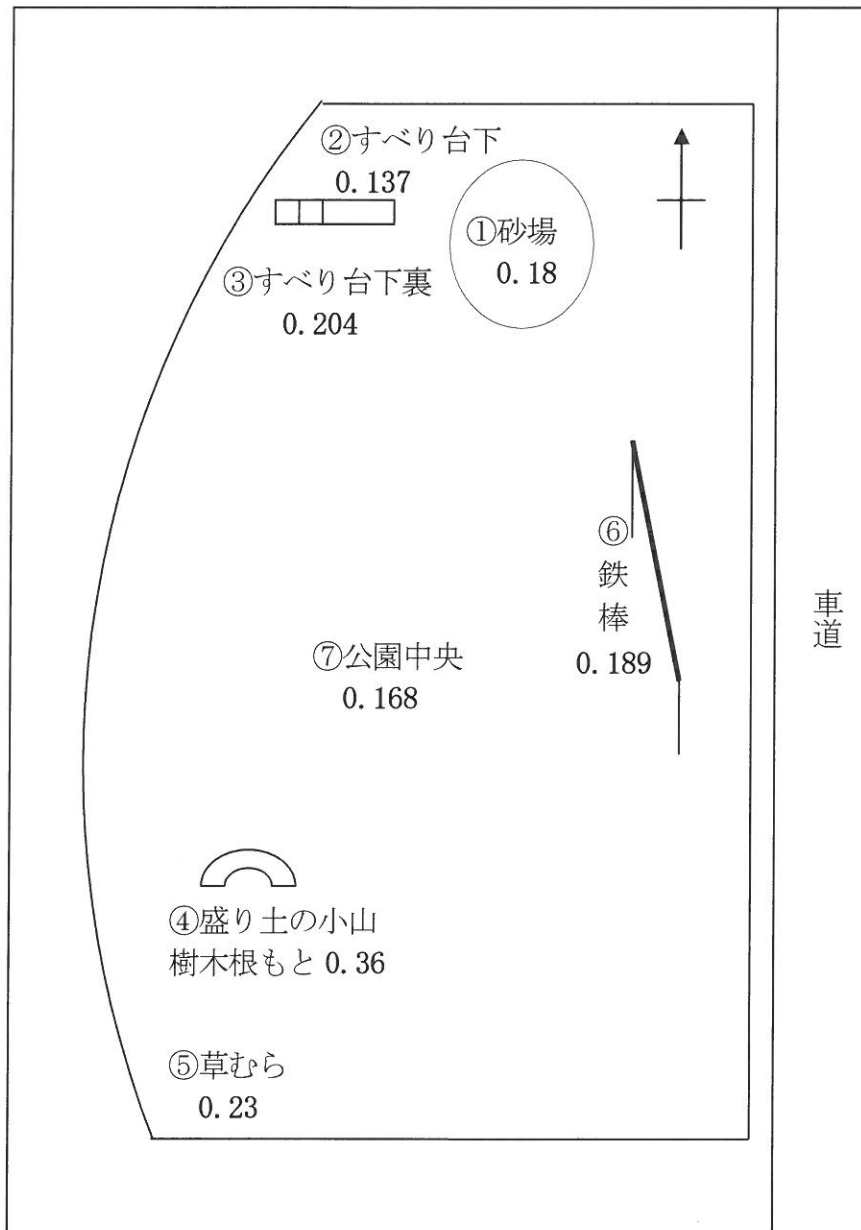

道野辺本町公園

日本共産党 2011年10月18日

地表5cm 堀場製作所 Radi (PA-1000)

西本田公園

日本共産党 2011年10月18日

地表5cm 堀場製作所 Radi (PA-1000)

佐津間児童遊園

日本共産党 2011年10月18日

地表5cm 堀場製作所 Radi (PA-1000)

西佐津間二丁目児童遊園

日本共産党 2011年10月18日

地表5cm 堀場製作所 Radi (PA-1000)

中佐津間一丁目児童遊園

日本共産党 2011年10月18日

地表5cm 堀場製作所 Radi (PA-1000)

中佐津間第二公園