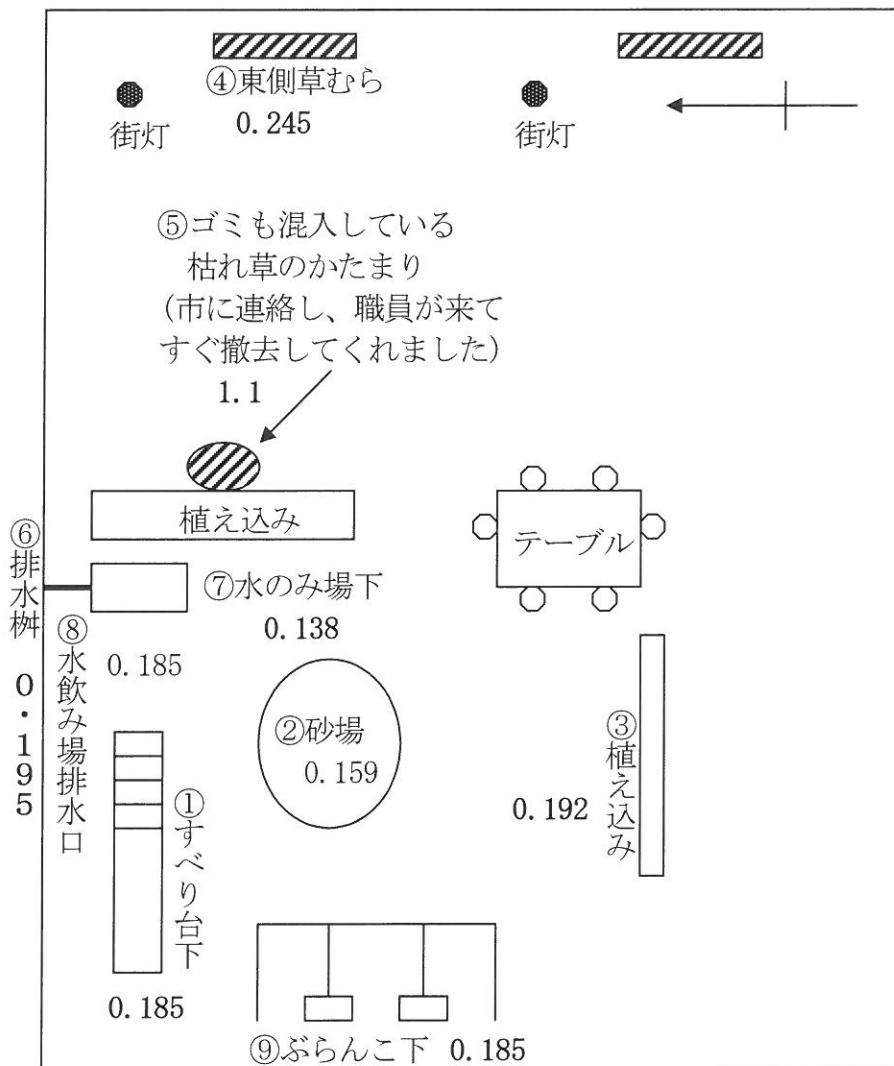

道野辺本町公園

日本共産党 2011年10月18日

地表5cm 堀場製作所 Radi (PA-1000)

西本田公園

日本共産党 2011年10月18日

地表5cm 堀場製作所 Radi (PA-1000)

佐津間児童遊園

日本共産党 2011年10月18日

地表5cm 堀場製作所 Radi (PA-1000)

西佐津間二丁目児童遊園

日本共産党 2011年10月18日

地表5cm 堀場製作所 Radi (PA-1000)

中佐津間一丁目児童遊園

日本共産党 2011年10月18日

地表5cm 堀場製作所 Radi (PA-1000)

中佐津間第二公園

日本共産党 2011年10月18日

地表5cm 堀場製作所 Radi (PA-1000)