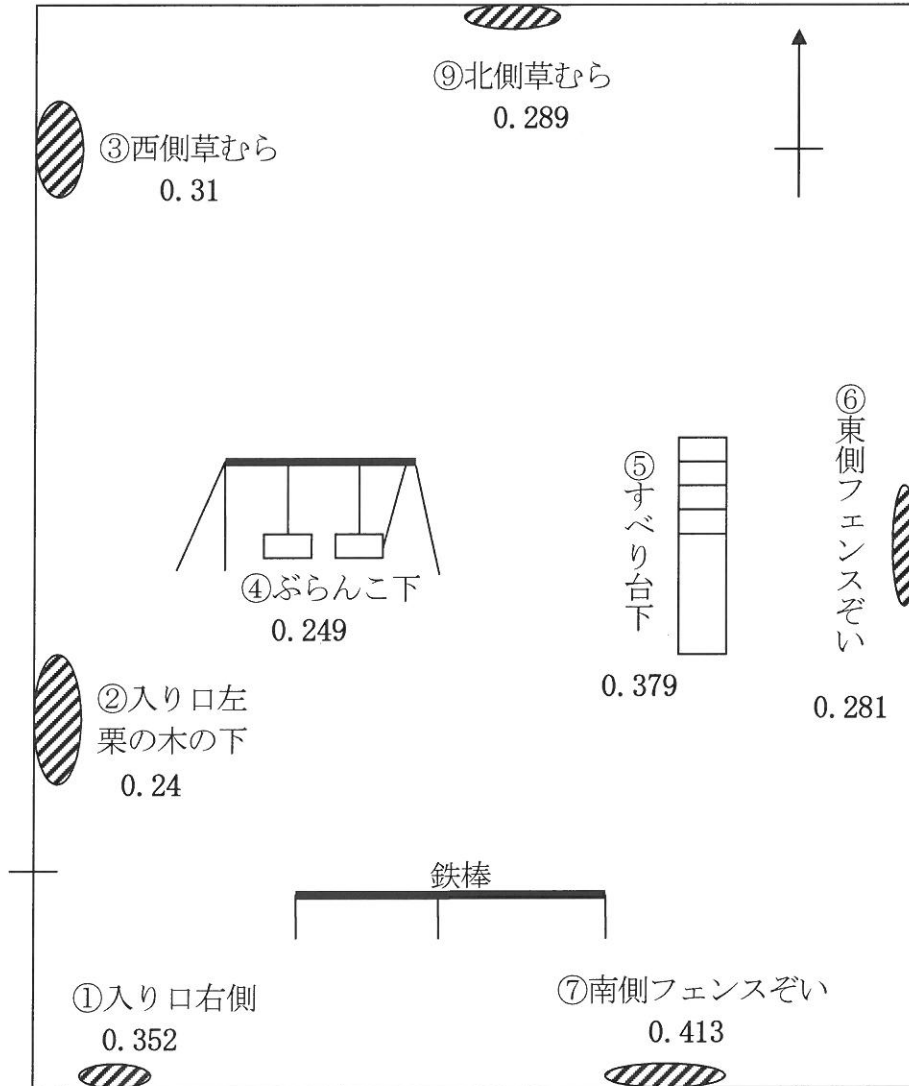

道野辺本町公園

日本共産党 2011年10月18日

地表5cm 堀場製作所 Radi (PA-1000)

西本田公園

日本共産党 2011年10月18日

地表5cm 堀場製作所 Radi (PA-1000)

佐津間児童遊園

日本共産党 2011年10月18日

地表5cm 堀場製作所 Radi (PA-1000)

西佐津間二丁目児童遊園

日本共産党 2011年10月18日

地表5cm 堀場製作所 Radi (PA-1000)

中佐津間一丁目児童遊園

日本共産党 2011年10月18日

地表5cm 堀場製作所 Radi (PA-1000)

中佐津間第二公園

日本共産党 2011年10月18日

地表5cm 堀場製作所 Radi (PA-1000)