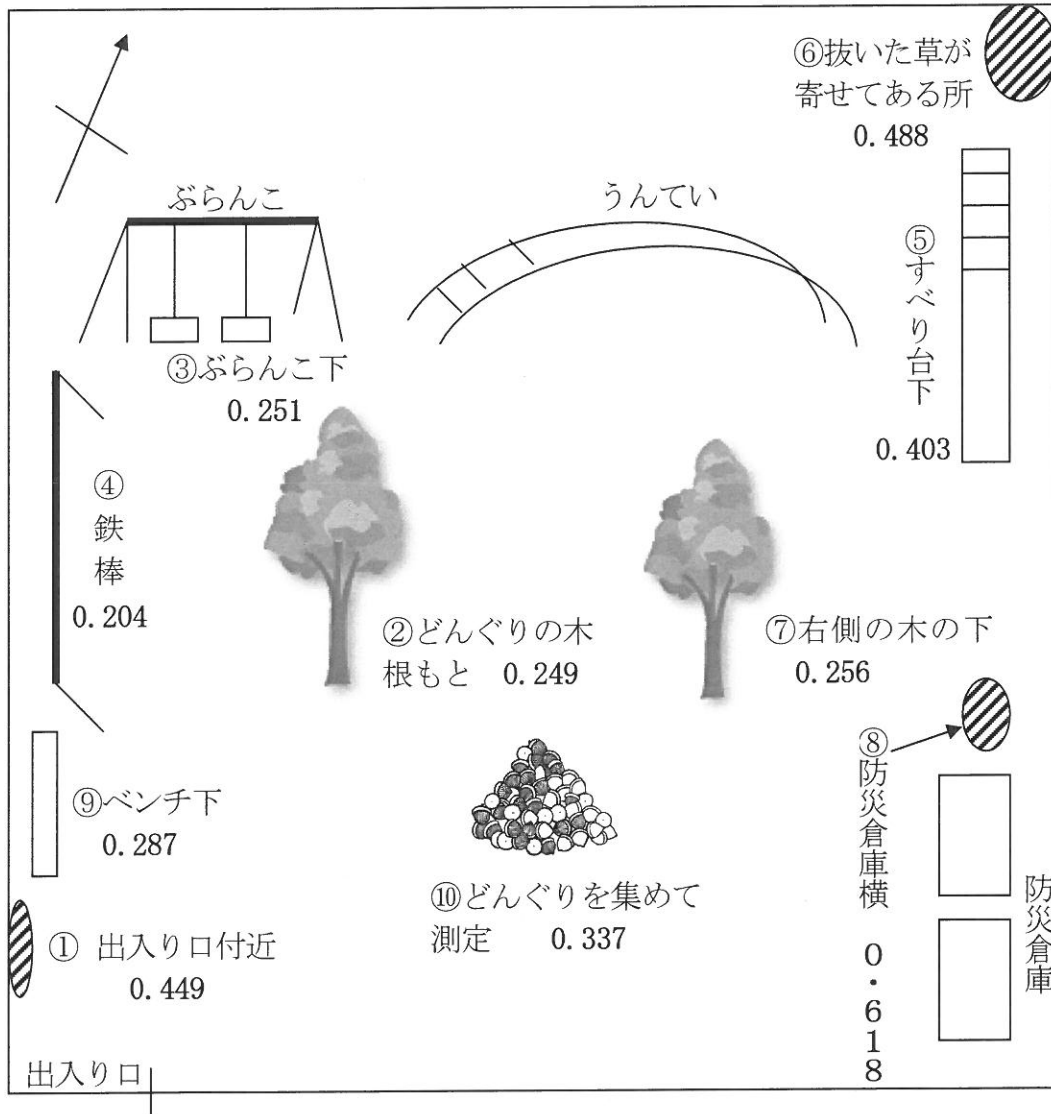

道野辺本町公園

日本共産党 2011年10月18日

地表5cm 堀場製作所 Radi (PA-1000)

西本田公園

日本共産党 2011年10月18日

地表5cm 堀場製作所 Radi (PA-1000)

佐津間児童遊園

日本共産党 2011年10月18日

地表5cm 堀場製作所 Radi (PA-1000)

西佐津間二丁目児童遊園

日本共産党 2011年10月18日

地表5cm 堀場製作所 Radi (PA-1000)

中佐津間一丁目児童遊園

日本共産党 2011年10月18日

地表5cm 堀場製作所 Radi (PA-1000)

中佐津間第二公園

日本共産党 2011年10月18日

地表5cm 堀場製作所 Radi (PA-1000)